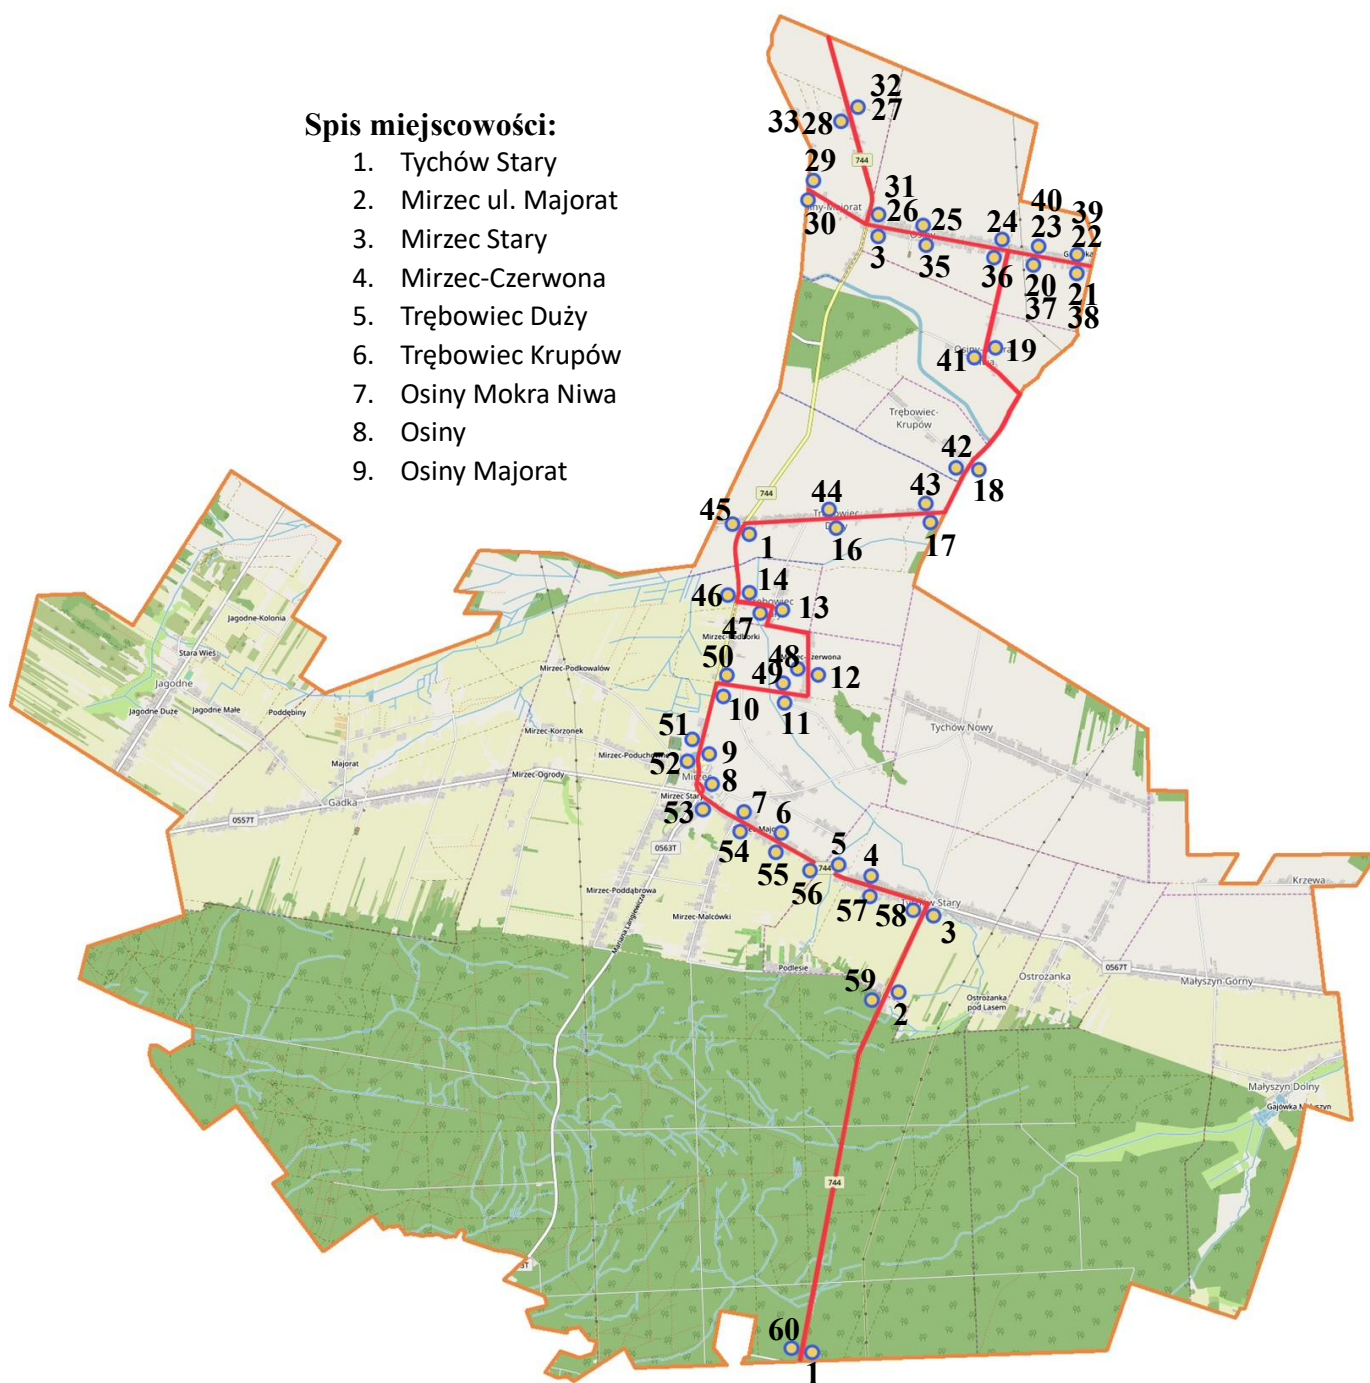

# MAPA TRASY GMINNEJ LINII KOMUNIKACYJNEJ

## Tychów Stary – Osiny - Tychów Stary

### Spis miejscowości:

1. Tychów Stary
2. Mirzec ul. Majorat
3. Mirzec Stary
4. Mirzec-Czerwona
5. Trębowiec Duży
6. Trębowiec Krupów
7. Osiny Mokra Niwa
8. Osiny
9. Osiny Majorat

Ilość zatrzymań: 60  
Ilość przystanków: 53  
Długość trasy [km]: 54,5  
Ilość kursów w dni robocze: 7  
Ilość kursów w dni weekendowe: 2  
Ilość km w roku: 108 727,50