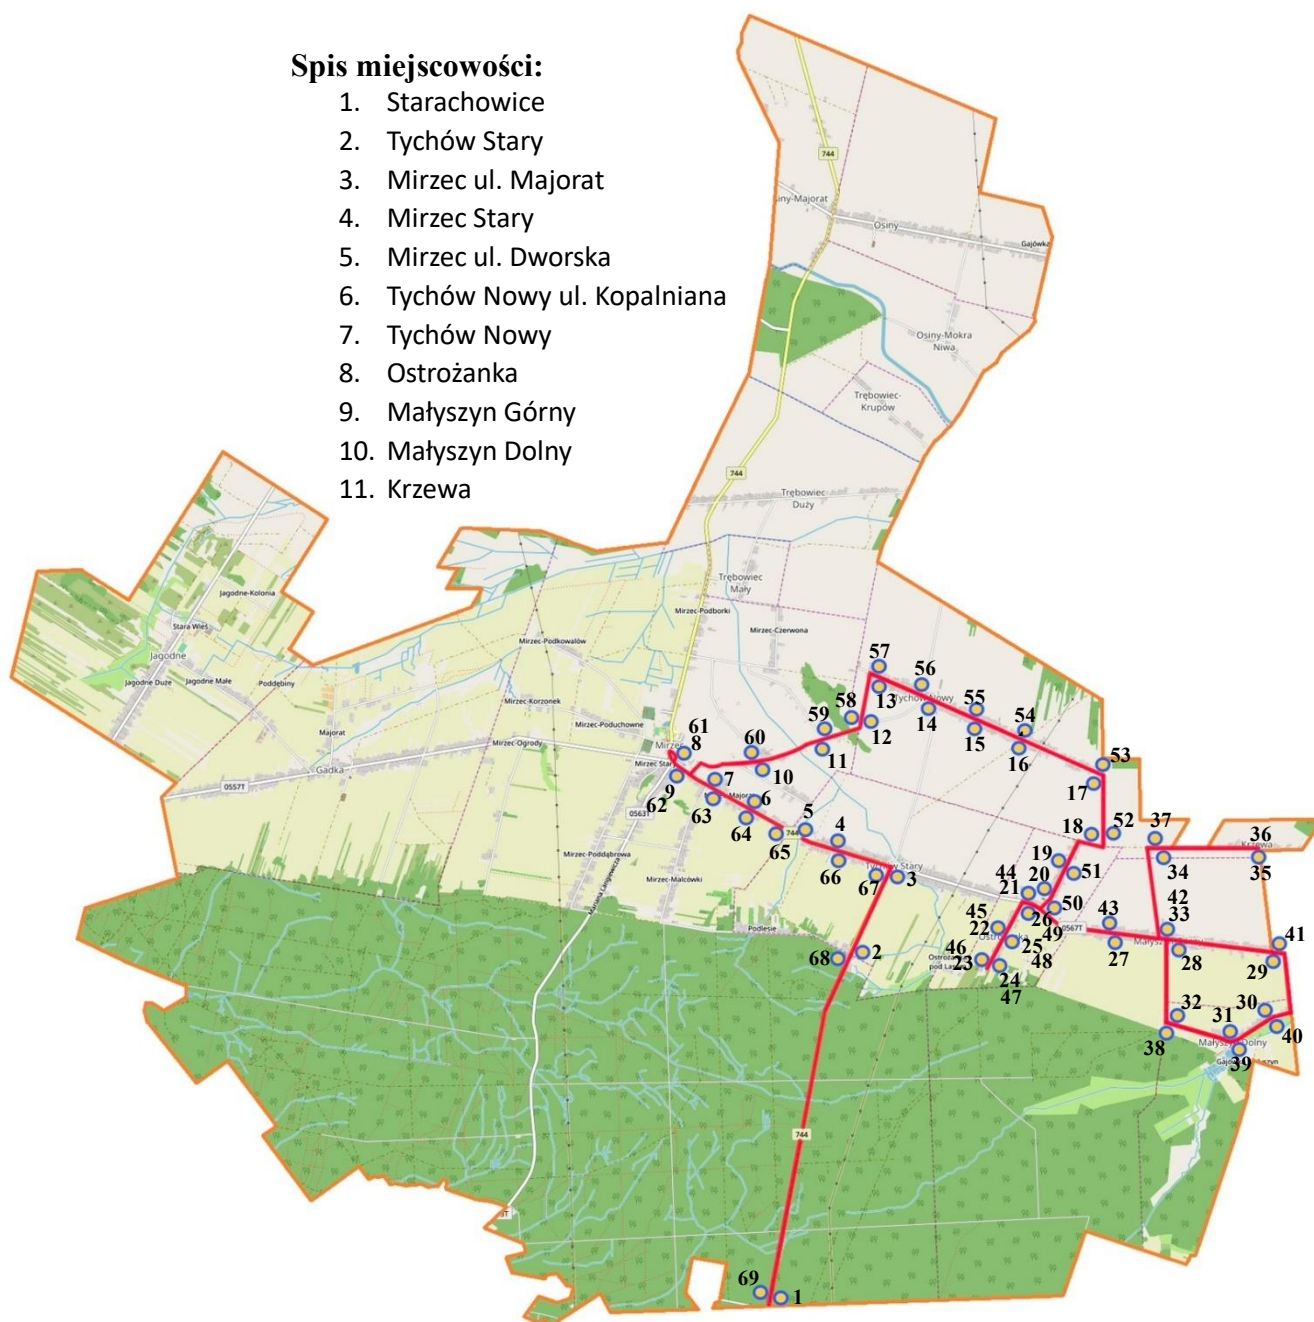

# MAPA TRASY GMINNEJ LINII KOMUNIKACYJNEJ

## Tychów Stary – Krzewa – Tychów Stary

### Spis miejscowości:

1. Starachowice
2. Tychów Stary
3. Mirzec ul. Majorat
4. Mirzec Stary
5. Mirzec ul. Dworska
6. Tychów Nowy ul. Kopalniana
7. Tychów Nowy
8. Ostrożanka
9. Małyszyn Górny
10. Małyszyn Dolny
11. Krzewa

Ilość zatrzymań: 69  
Ilość przystanków: 59  
Długość trasy [km]: 54,5  
Ilość kursów w dni robocze: 7  
Ilość kursów w dni sobota i święta: 2  
Ilość km w roku: 108 727,50