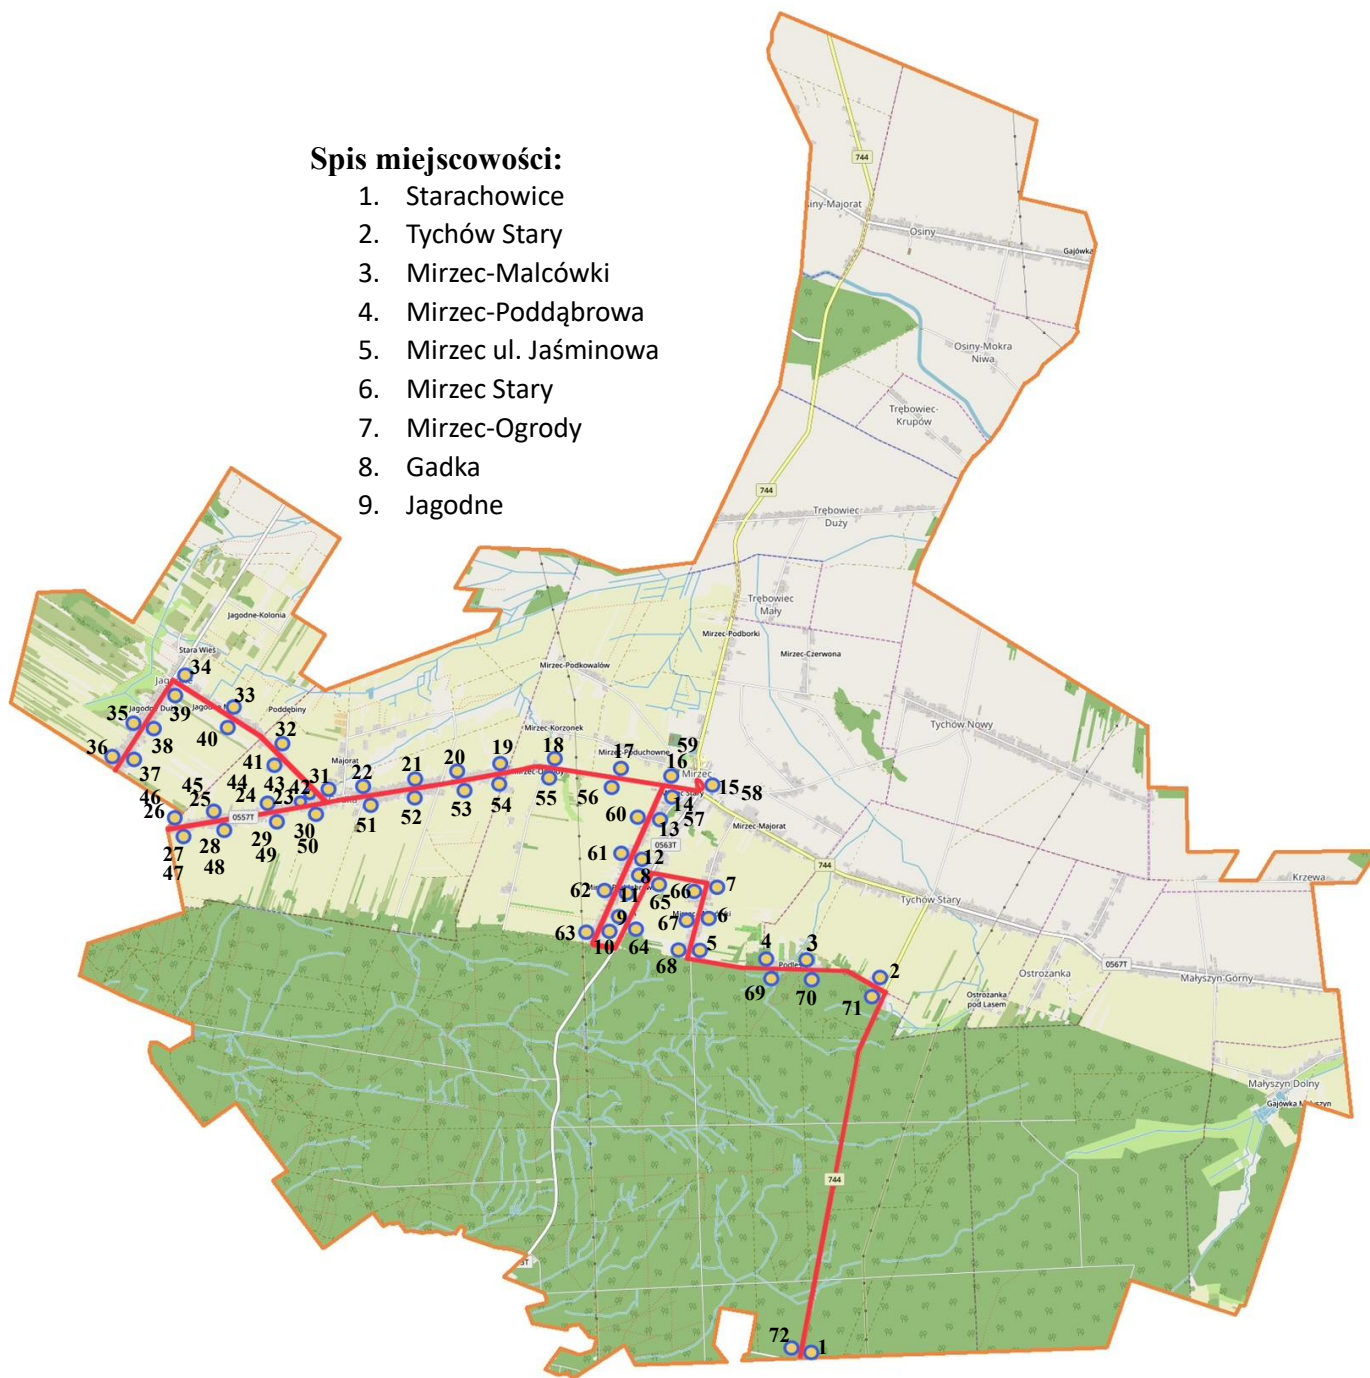

MAPA TRASY GMINNEJ LINII KOMUNIKACYJNEJ

Tychów Stary – Jagodne – Tychów Stary

Spis miejscowości:

1. Starachowice
2. Tychów Stary
3. Mirzec-Malcówki
4. Mirzec-Poddąbrowa
5. Mirzec ul. Jaśminowa
6. Mirzec Stary
7. Mirzec-Ogrody
8. Gadka
9. Jagodne

Ilość zatrzymań: 72
Ilość przystanków: 61
Długość trasy [km]: 45,5
Ilość kursów w dni robocze: 7
Ilość kursów w dni sobota i święta: 2
Ilość km w roku: 90 772,50