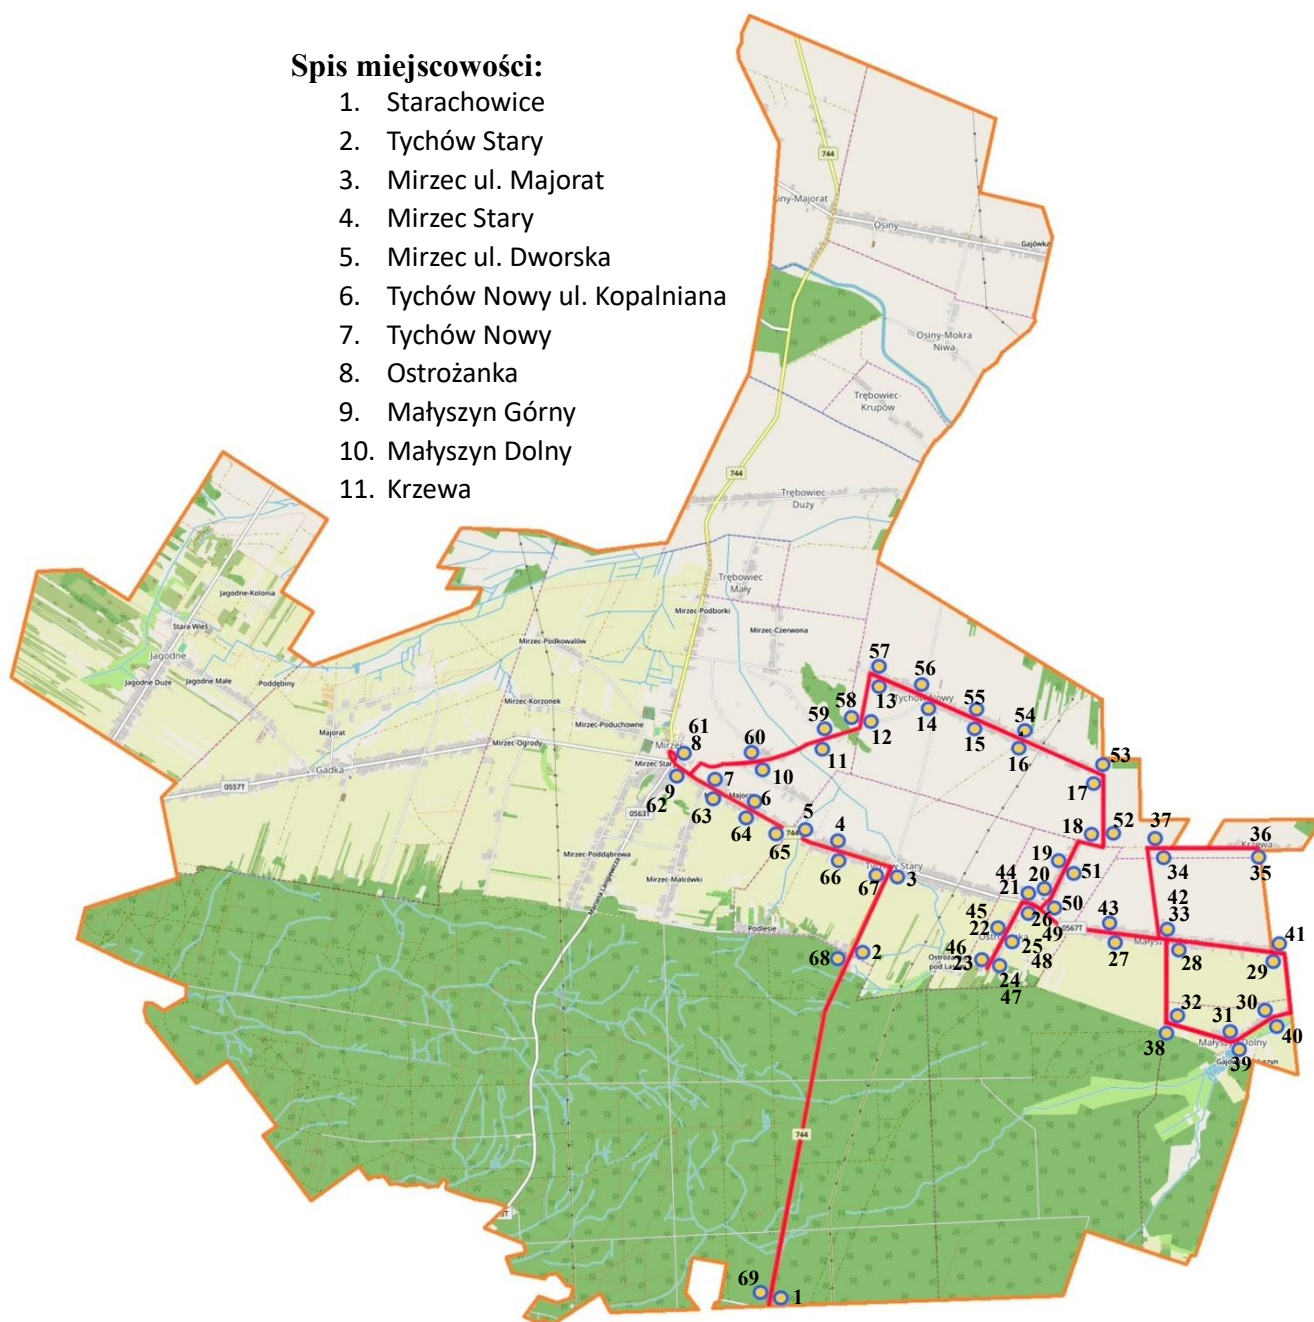

MAPA TRASY GMINNEJ LINII KOMUNIKACYJNEJ

Tychów Stary – Osiny - Tychów Stary

Spis miejscowości:

1. Tychów Stary
2. Mirzec ul. Majorat
3. Mirzec Stary
4. Mirzec-Czerwona
5. Trębowiec Duży
6. Trębowiec Krupów
7. Osiny Mokra Niwa
8. Osiny
9. Osiny Majorat

Spis miejscowości:

1. Starachowice
2. Tychów Stary
3. Mirzec-Malcówki
4. Mirzec-Poddąbrowa
5. Mirzec ul. Jaśminowa
6. Mirzec Stary
7. Mirzec-Ogrody
8. Gadka
9. Jagodne

Ilość zatrzymań: 72
Ilość przystanków: 61
Długość trasy [km]: 45,5
Ilość kursów w dni robocze: 7
Ilość kursów w dni sobota i święta: 2
Ilość km w roku: 90 772,50

MAPA TRASY GMINNEJ LINII KOMUNIKACYJNEJ

Tychów Stary – Krzewa – Tychów Stary

Spis miejscowości:

1. Starachowice
2. Tychów Stary
3. Mirzec ul. Majorat
4. Mirzec Stary
5. Mirzec ul. Dworska
6. Tychów Nowy ul. Kopalniana
7. Tychów Nowy
8. Ostrożanka
9. Małyszyn Górny
10. Małyszyn Dolny
11. Krzewa

Ilość zatrzymań: 69
Ilość przystanków: 59
Długość trasy [km]: 54,5
Ilość kursów w dni robocze: 7
Ilość kursów w dni sobota i święta: 2
Ilość km w roku: 108 727,50