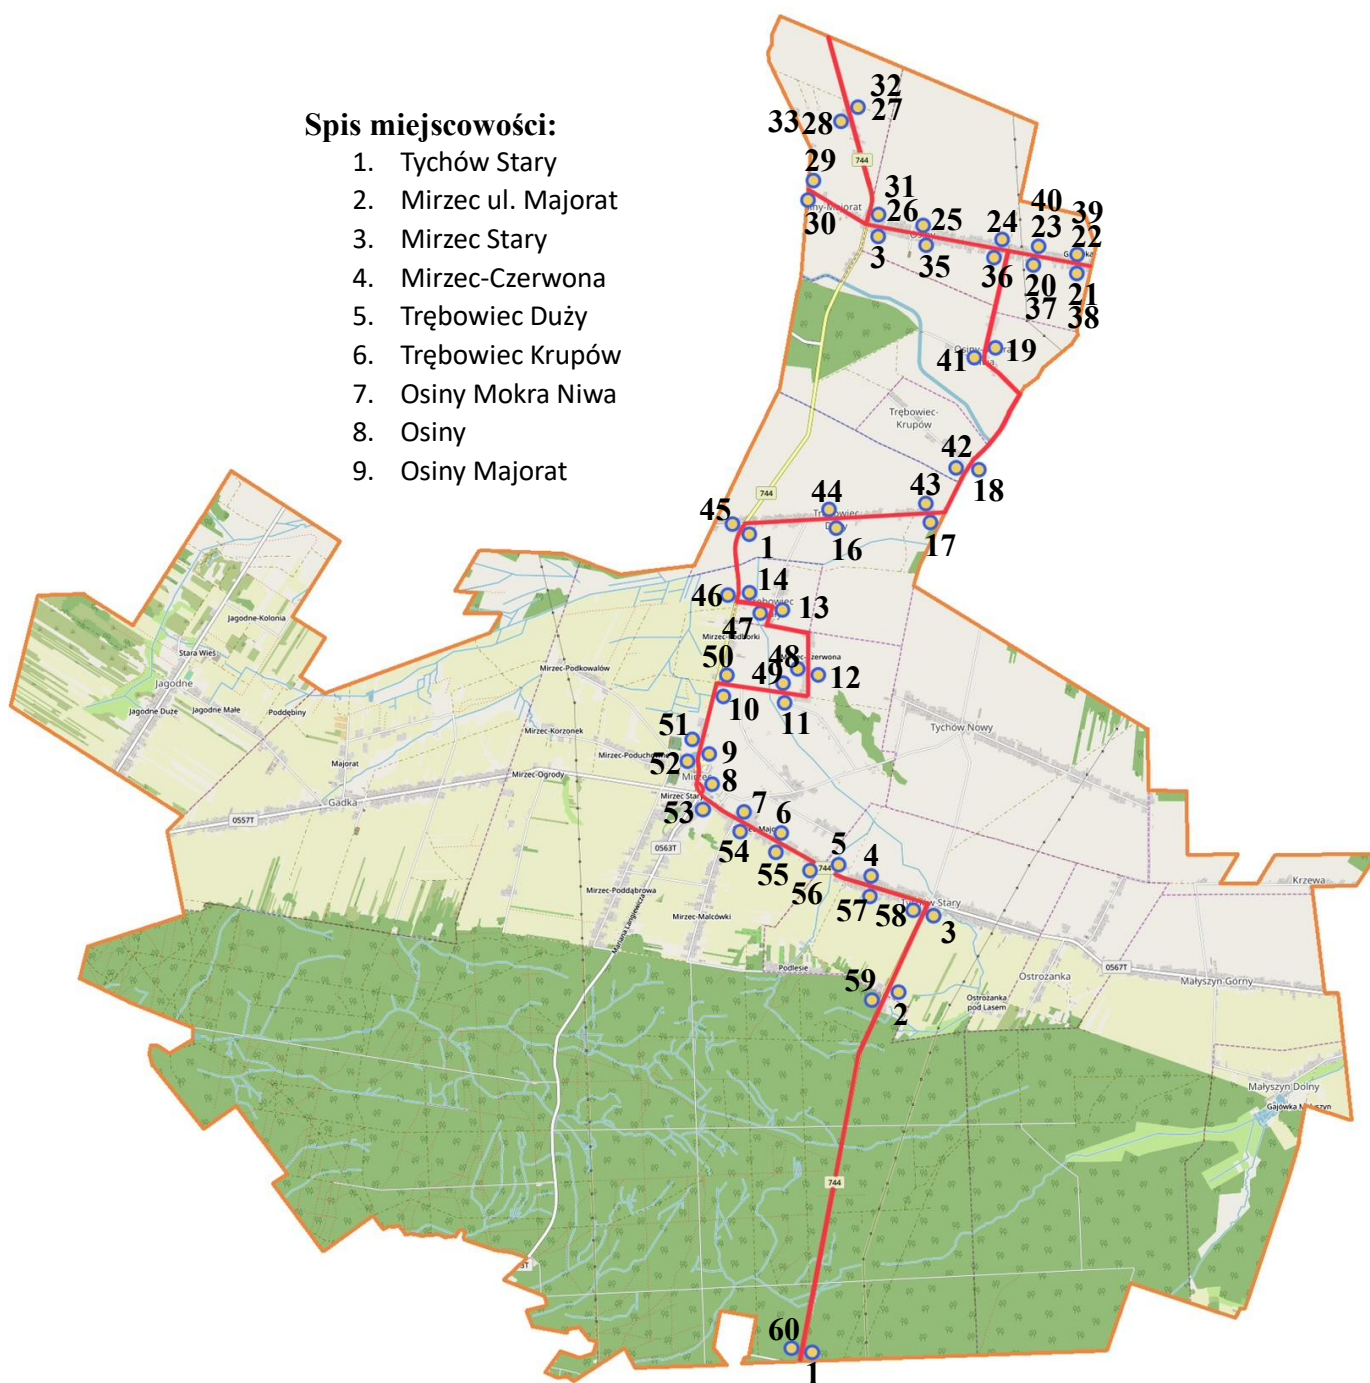

MAPA TRASY GMINNEJ LINII KOMUNIKACYJNEJ

Tychów Stary – Osiny - Tychów Stary

Spis miejscowości:

1. Tychów Stary
2. Mirzec ul. Majorat
3. Mirzec Stary
4. Mirzec-Czerwona
5. Trębowiec Duży
6. Trębowiec Krupów
7. Osiny Mokra Niwa
8. Osiny
9. Osiny Majorat

Ilość zatrzymań:	60
Ilość przystanków:	53
Długość trasy [km]:	54,5
Ilość kursów w dni robocze:	7
Ilość kursów w dni weekendowe:	2
Ilość km w roku:	108 727,50

MAPA TRASY GMINNEJ LINII KOMUNIKACYJNEJ

Tychów Stary – Jagodne – Tychów Stary

Spis miejscowości:

1. Starachowice
2. Tychów Stary
3. Mirzec-Malcówki
4. Mirzec-Poddąbrowa
5. Mirzec ul. Jaśminowa
6. Mirzec Stary
7. Mirzec-Ogrody
8. Gadka
9. Jagodne

Ilość zatrzymań: 72
Ilość przystanków: 61
Długość trasy [km]: 45,5
Ilość kursów w dni robocze: 7
Ilość kursów w dni sobota i święta: 2
Ilość km w roku: 90 772,50

MAPA TRASY GMINNEJ LINII KOMUNIKACYJNEJ

Tychów Stary – Krzewa – Tychów Stary

Spis miejscowości:

1. Starachowice
2. Tychów Stary
3. Mirzec ul. Majorat
4. Mirzec Stary
5. Mirzec ul. Dworska
6. Tychów Nowy ul. Kopalniana
7. Tychów Nowy
8. Ostrożanka
9. Małyszyn Górny
10. Małyszyn Dolny
11. Krzewa