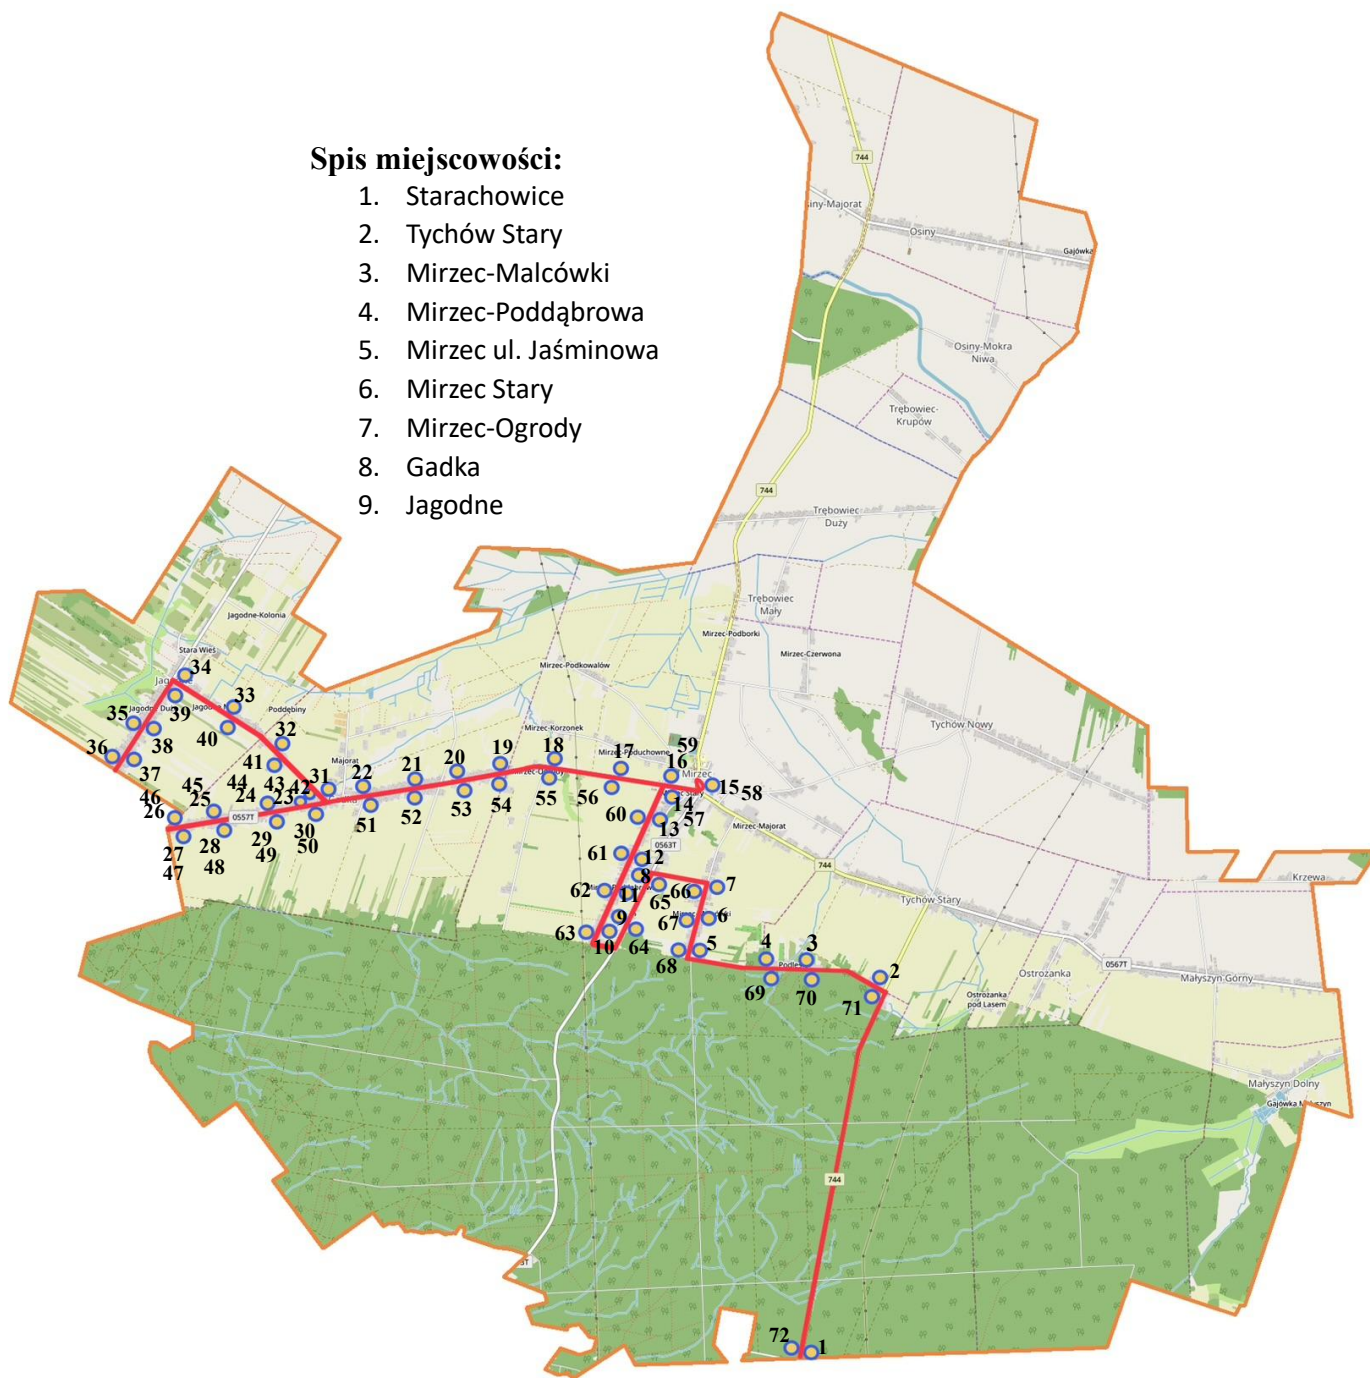

MAPA TRASY GMINNEJ LINII KOMUNIKACYJNEJ

Tychów Stary – Osiny - Tychów Stary

Spis miejscowości:

1. Tychów Stary
2. Mirzec ul. Majorat
3. Mirzec Stary
4. Mirzec-Czerwona
5. Trębowiec Duży
6. Trębowiec Krupów
7. Osiny Mokra Niwa
8. Osiny
9. Osiny Majorat

Ilość zatrzymań:	60
Ilość przystanków:	53
Długość trasy [km]:	54,5
Ilość kursów w dni robocze:	7
Ilość kursów w dni weekendowe:	2
Ilość km w roku:	108 727,50

MAPA TRASY GMINNEJ LINII KOMUNIKACYJNEJ

Tychów Stary – Jagodne – Tychów Stary

Spis miejscowości:

1. Starachowice
2. Tychów Stary
3. Mirzec-Malcówki
4. Mirzec-Poddąbrowa
5. Mirzec ul. Jaśminowa
6. Mirzec Stary
7. Mirzec-Ogrody
8. Gadka
9. Jagodne

Ilość zatrzymań: 72
Ilość przystanków: 61
Długość trasy [km]: 45,5
Ilość kursów w dni robocze: 7
Ilość kursów w dni sobota i święta: 2
Ilość km w roku: 90 772,50

MAPA TRASY GMINNEJ LINII KOMUNIKACYJNEJ

Tychów Stary – Krzewa – Tychów Stary

Spis miejscowości:

1. Starachowice
2. Tychów Stary
3. Mirzec ul. Majorat
4. Mirzec Stary
5. Mirzec ul. Dworska
6. Tychów Nowy ul. Kopalniana
7. Tychów Nowy
8. Ostrożanka
9. Małyszyn Górny
10. Małyszyn Dolny
11. Krzewa