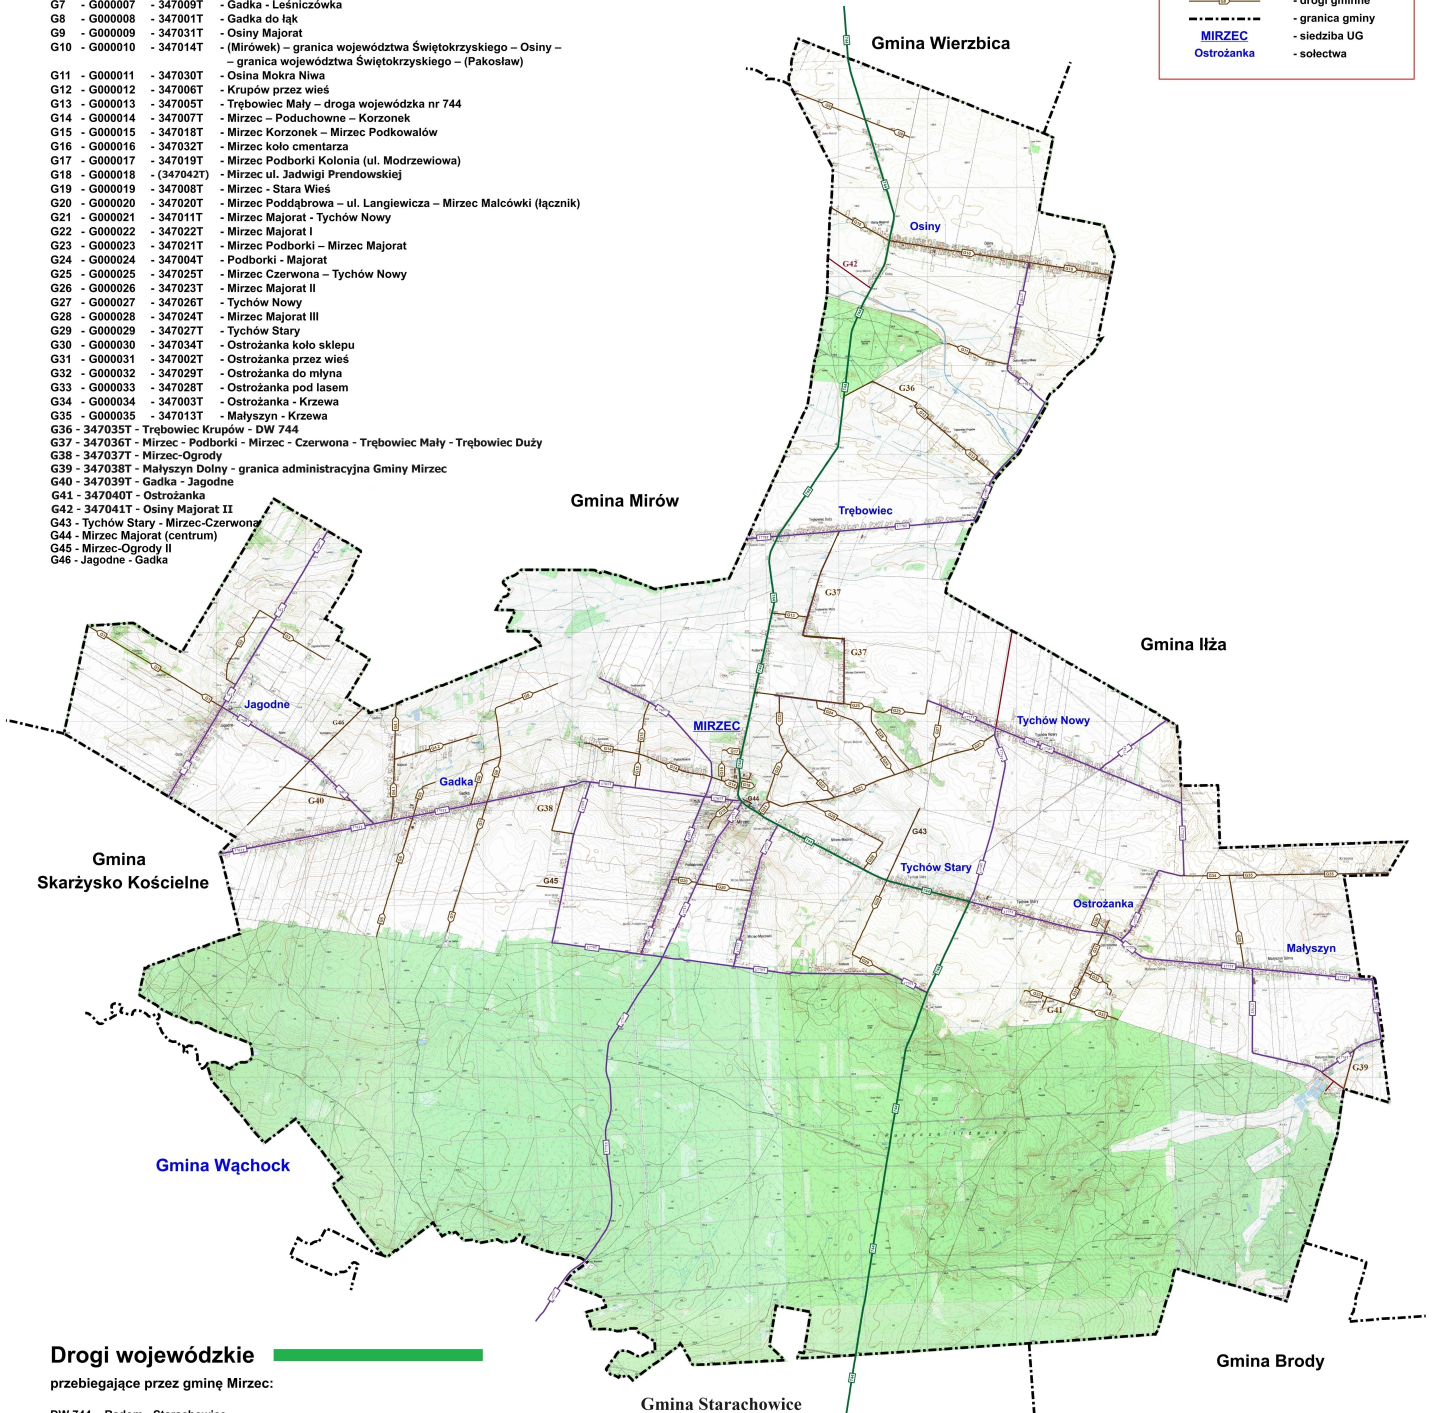

SKALA 1:20 000

LEGENDA

	- drogi wojewódzkie
	- drogi powiatowe
	- drogi gminne
	- granica gminy
	- siedziba UG
	- sołectwa

Drogi wojewódzkie

przebiegające przez gminę Mirzec:

DW 744 - Radom - Starachowice

Drogi powiatowe

przebiegające przez gminę Mirzec:

1761T	- Skarżysko Kamienna - Mirzec
1762T	- Jagodne - Grzybowa Góra
1768T	- Jagodne - Gadka
1769T	- Mirzec-Podkowałów - Mirzec-Poddąbrowa
1770T	- Mirzec-Ogrody - Mirzec-Poddąbrowa - Tychów Stary
1771T	- Mirzec - Wąchock
1772T	- przez wieś Mirzec-Malcówki
1773T	- Tychów Nowy - Ostrożanka
1774T	- Tychów Nowy - Tychów Stary
1775T	- Tychów Stary - Ostrożanka - Małyszyn Górny
1776T	- Małyszyn Górny - Małyszyn Dolny
1778T	- Osiny - Mokra Niwa - Trębowiec Krupów - Trębowiec Duży

Zimowe utrzymanie dróg - TELEFONY:

- **DROGI GMINNE:** Urząd Gminy w Mircu - tel. 41 276-71-92 w godzinach pracy urzędu od 7.30 do 15.30 oraz tel. 502-367-195 (czynny całą dobę)

- **DROGI POWIATOWE:** Zarząd Dróg Powiatowych w Starachowicach tel. 41 273-02-27

- **DROGA WOJEWÓDZKA:** Świętokrzyski Zarząd Dróg Wojewódzkich w Kielcach, Rejon Drogowy Nowa Słupia, tel. 41 317-74-63, kom. 726 870 032