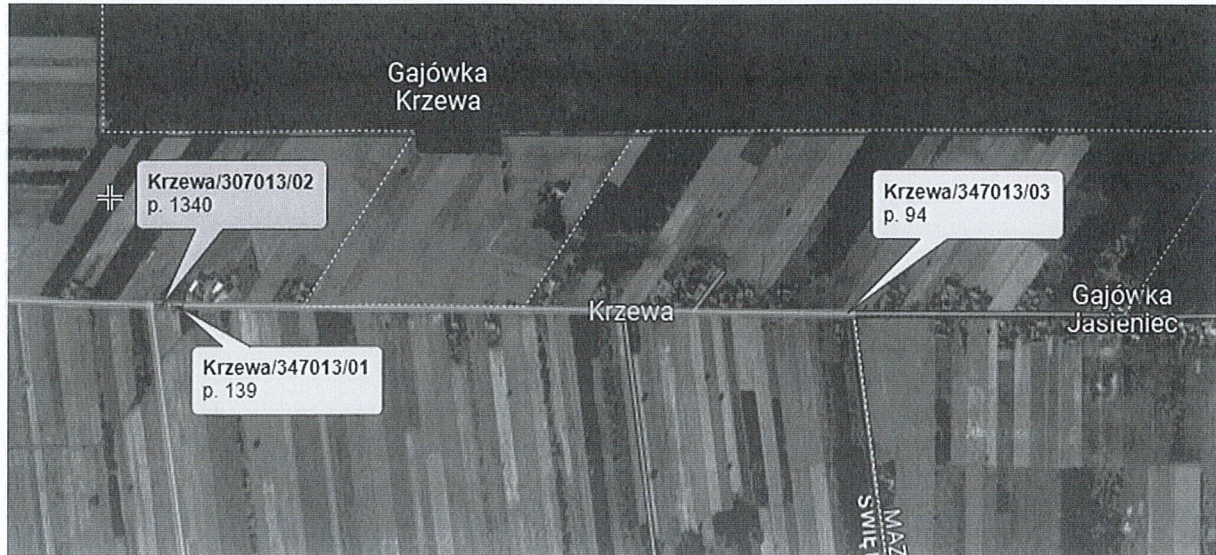

Ogłoszenie

W związku z kolejnym etapem remontu drogi gminnej 347013T Małyszyn-Krzewa i dużymi utrudnieniami w ruchu drogowym prosimy pasażerów korzystających z przystanku **Krzewa/347013/03** w miejscowości Krzewa na trasie Starachowice - Krzewa - Starachowice o użytkowanie na ten czas tj. do dnia 09.04.2024 r. z przystanku **Krzewa/347013/01** i z przystanku **Krzewa/347013/02**.

Za zaistniałe utrudnienia przepraszamy.

STAROSTA

Piotr Ambroszczyk