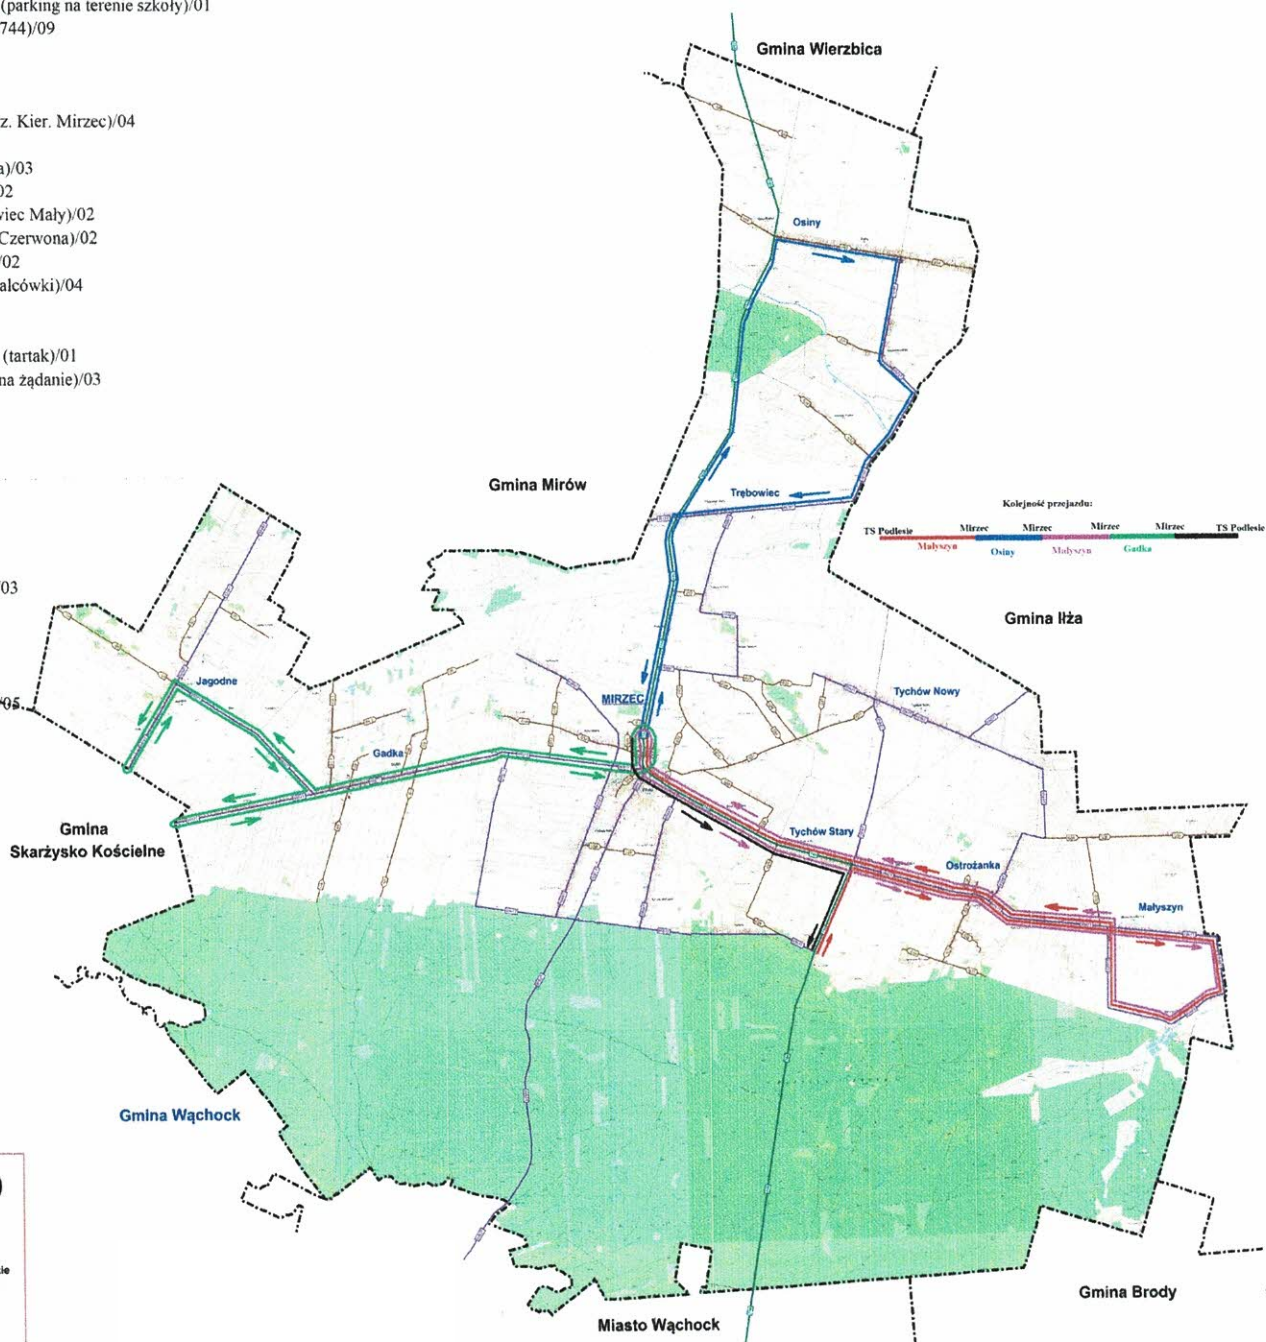

SKALA 1:20 000

LEGENDA

- drogi wojewódzkie
- drogi powiatowe
- drogi gminne
- granica gminy
- MIRZEC - siedziba UG
- Ostrożanka - sołectwa