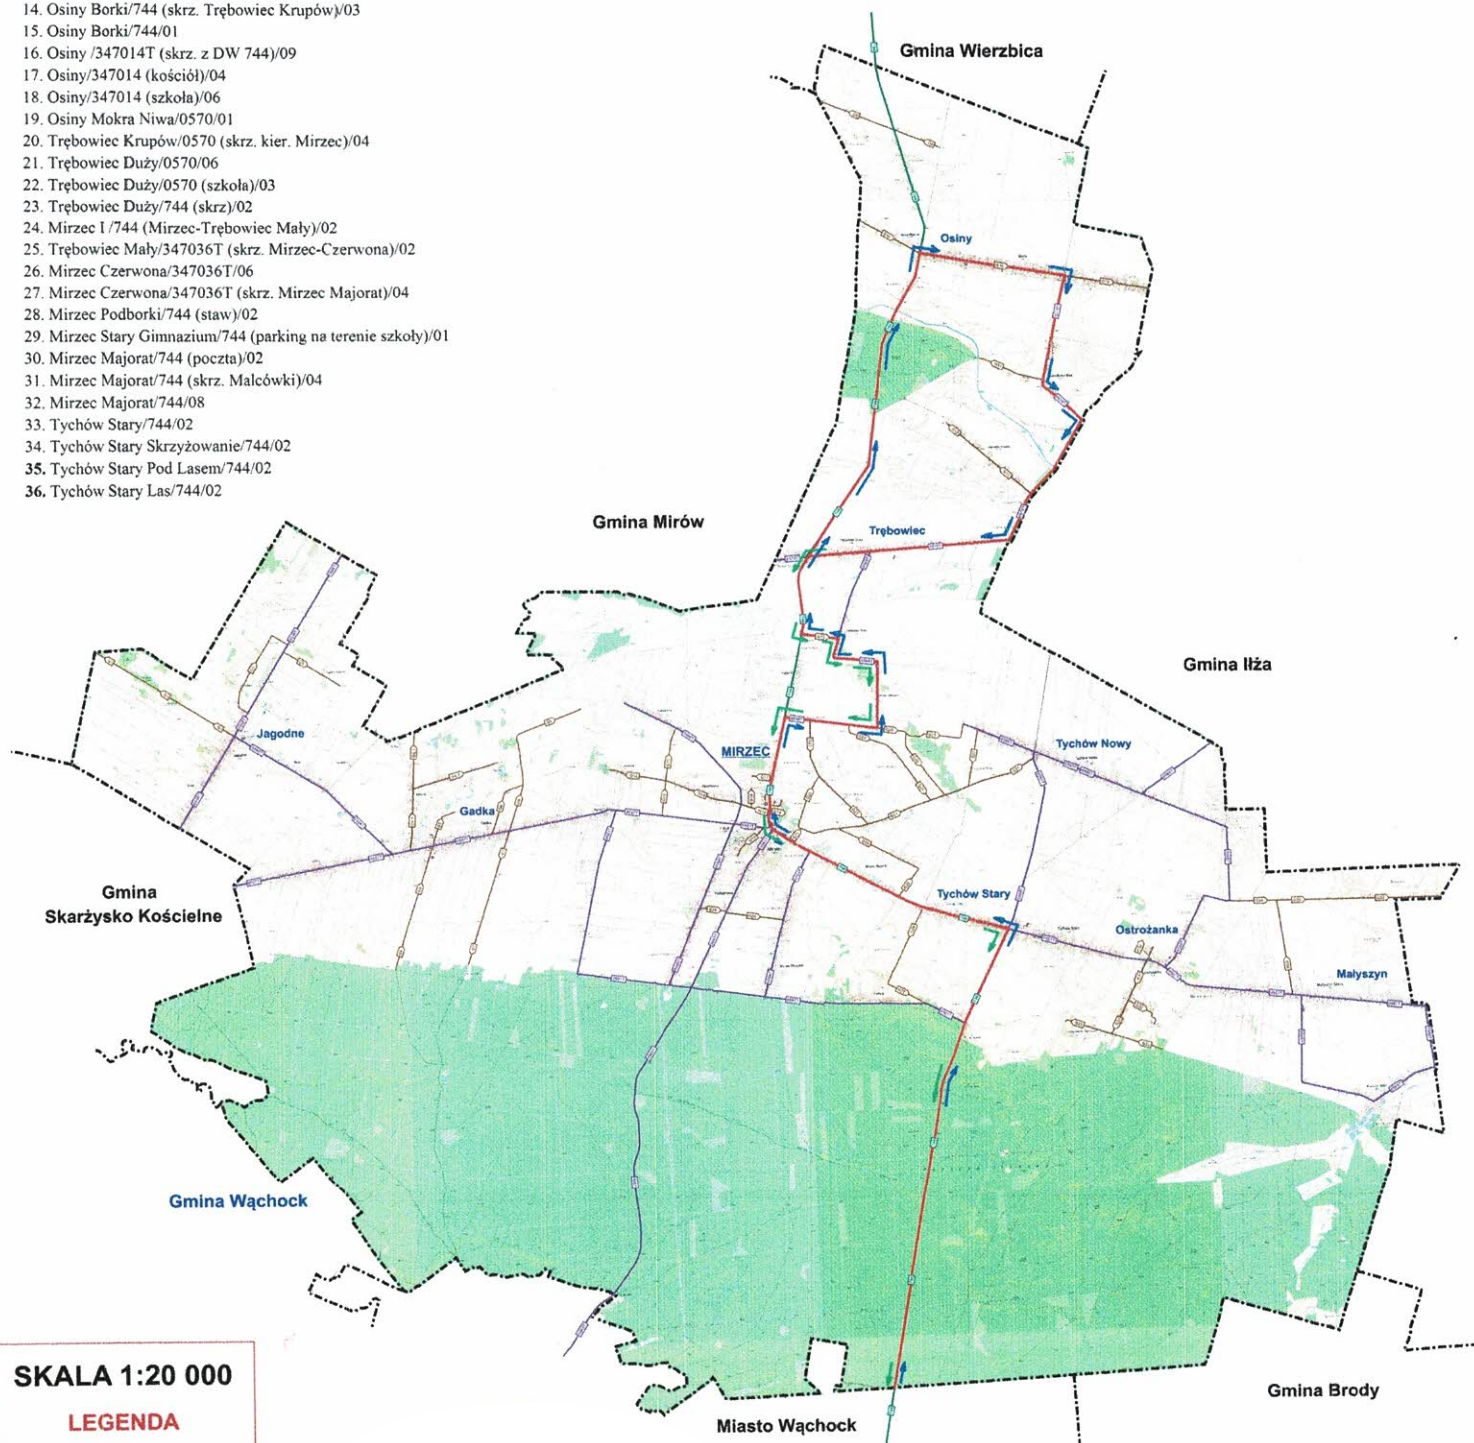

Trasa Gminnej Linii Komunikacyjnej

Tychów Stary las – Mirzec-Czerwona – Osiny – Tychów Stary las

Spis przystanków:

1. Tychów Stary Las/744/01
2. Tychów Stary Pod Lasem/744/01
3. Tychów Stary Skrzyżowanie/744/01
4. Tychów Stary/744 (remiza OSP)/01
5. Mirzec Majorat/744/07
6. Mirzec Majorat/744 (skrz. Malcówki)/03
7. Mirzec Majorat/744 (Parking Centralny-pętla)/01
8. Mirzec Podborki/744 (stacja paliw)/01
9. Mirzec Czerwona/744 (skrz. Czerwona)/01
10. Mirzec Czerwona/347036T (skrz. Mirzec Majorat)/03
11. Mirzec Czerwona/347036T/05
12. Trębowiec Mały/347036T (skrz. Mirzec-Czerwona)/01
13. Trębowiec Duży/744 (remiza OSP)/01
14. Osiny Borki/744 (skrz. Trębowiec Krupów)/03
15. Osiny Borki/744/01
16. Osiny /347014T (skrz. z DW 744)/09
17. Osiny/347014 (kościół)/04
18. Osiny/347014 (szkoła)/06
19. Osiny Mokra Niwa/0570/01
20. Trębowiec Krupów/0570 (skrz. kier. Mirzec)/04
21. Trębowiec Duży/0570/06
22. Trębowiec Duży/0570 (szkoła)/03
23. Trębowiec Duży/744 (skrz.)/02
24. Mirzec I /744 (Mirzec-Trębowiec Mały)/02
25. Trębowiec Mały/347036T (skrz. Mirzec-Czerwona)/02
26. Mirzec Czerwona/347036T/06
27. Mirzec Czerwona/347036T (skrz. Mirzec Majorat)/04
28. Mirzec Podborki/744 (staw)/02
29. Mirzec Stary Gimnazjum/744 (parking na terenie szkoły)/01
30. Mirzec Majorat/744 (poczta)/02
31. Mirzec Majorat/744 (skrz. Malcówki)/04
32. Mirzec Majorat/744/08
33. Tychów Stary/744/02
34. Tychów Stary Skrzyżowanie/744/02
35. Tychów Stary Pod Lasem/744/02
36. Tychów Stary Las/744/02

SKALA 1:20 000

LEGENDA

- drogi wojewódzkie
- drogi powiatowe
- drogi gminne
- granica gminy
- siedziba UG
- sołectwa