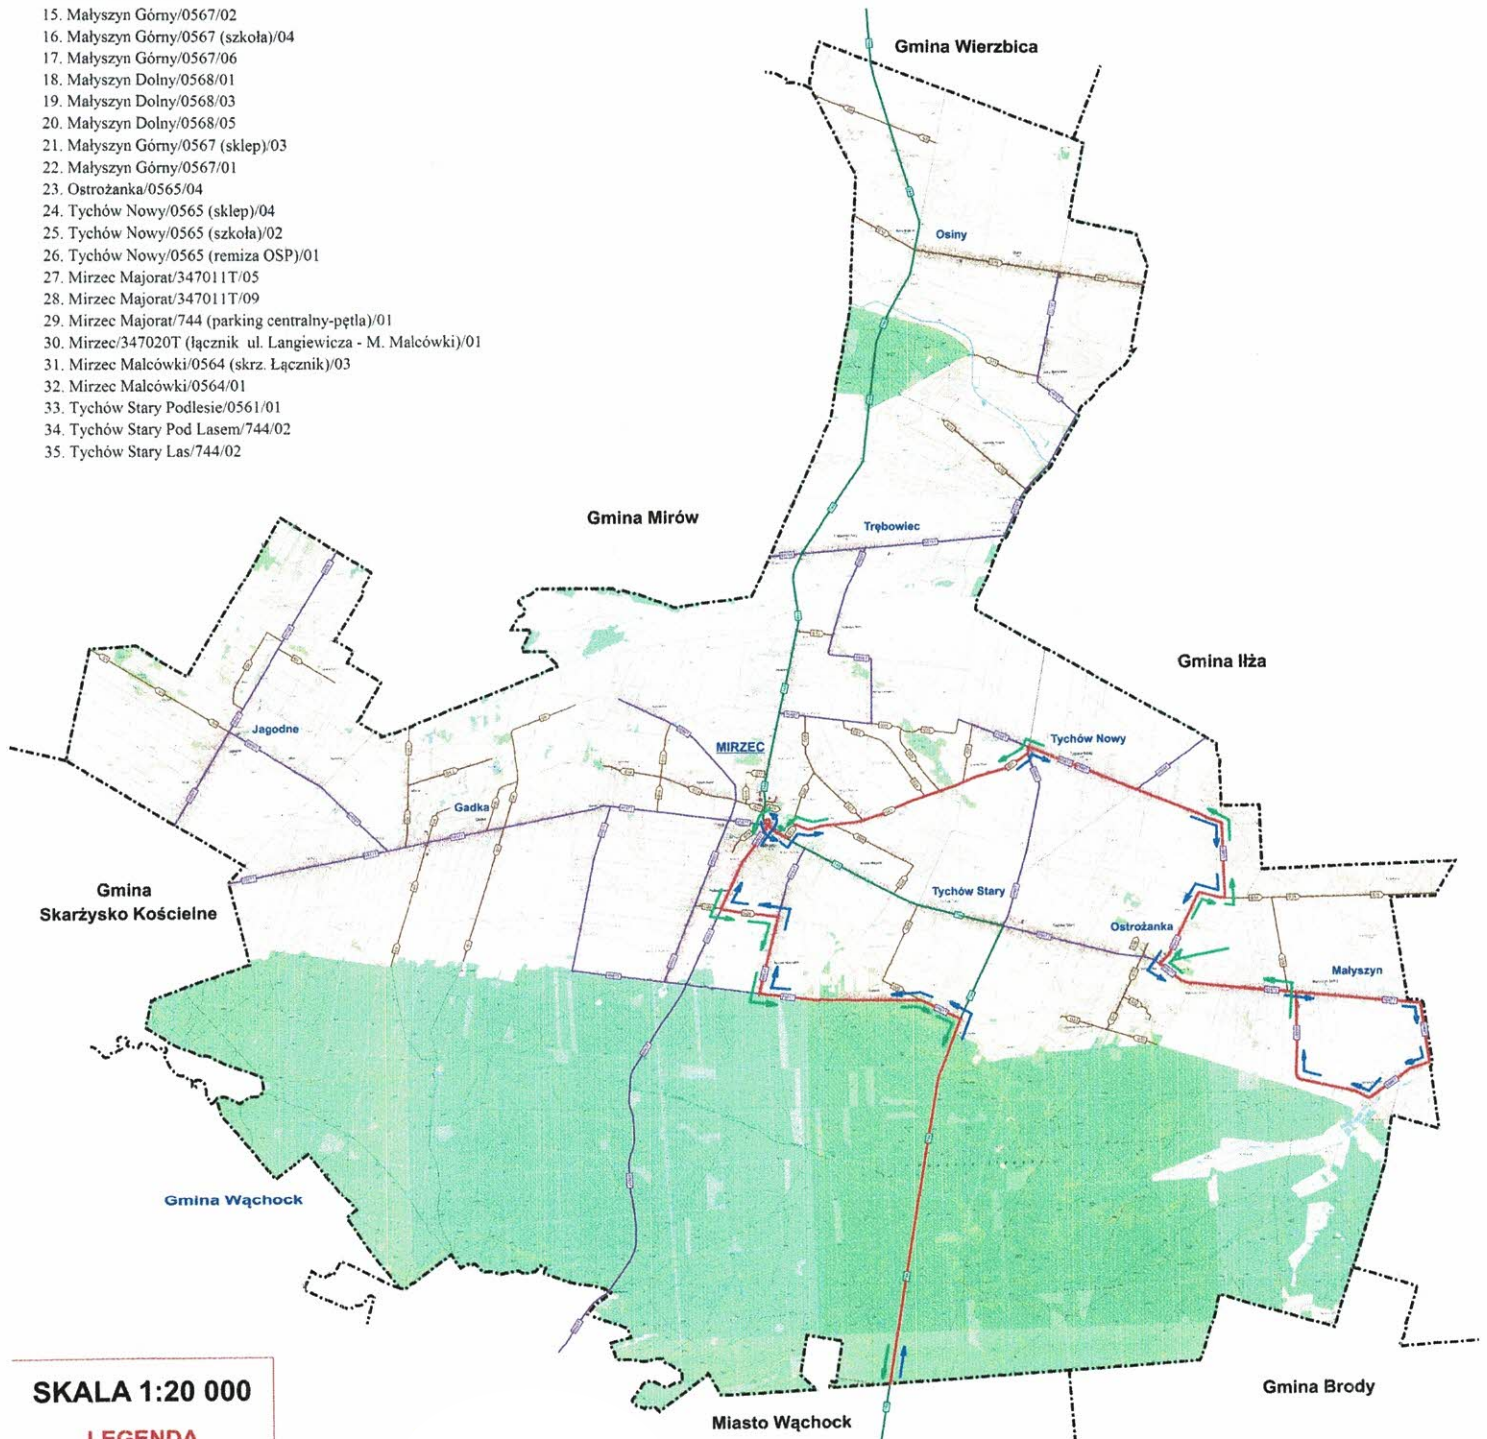

## Trasa Gminnej Linii Komuniokacyjnej

## Tychów Stary Las – Tychów Nowy – Małyszyn – Tychów Stary Las

## Spis przystanków:

1. Tychów Stary Las/744/01
2. Tychów Stary Podlesie/0561/02
3. Mirzec Małcówki/0564/02
4. Mirzec Małcówki/0564 (skrz. Łącznik)/04
5. Mirzec Langiewicza/0563 (skrz. Małcówki)/02
6. Mirzec Majorat/744 (parking centralny-pętla)/01
7. Mirzec Majorat/744 (pocztka)/02
8. Mirzec Majorat/347011T/10
9. Mirzec Majorat/347011T/06
10. Tychów Nowy/0565 (remiza OSP)/06
11. Tychów Nowy/0565 (szkoła)/03
12. Tychów Nowy/0565 (sklep)/07
13. Tychów Nowy/0565/05
14. Ostrożanka/0565/03
15. Małyszyn Górny/0567/02
16. Małyszyn Górny/0567 (szkoła)/04
17. Małyszyn Górny/0567/06
18. Małyszyn Dolny/0568/01
19. Małyszyn Dolny/0568/03
20. Małyszyn Dolny/0568/05
21. Małyszyn Górny/0567 (sklep)/03
22. Małyszyn Górny/0567/01
23. Ostrożanka/0565/04
24. Tychów Nowy/0565 (sklep)/04
25. Tychów Nowy/0565 (szkoła)/02
26. Tychów Nowy/0565 (remiza OSP)/01
27. Mirzec Majorat/347011T/05
28. Mirzec Majorat/347011T/09
29. Mirzec Majorat/744 (parking centralny-pętla)/01
30. Mirzec/347020T (łącnik ul. Langiewicza - M. Małcówki)/01
31. Mirzec Małcówki/0564 (skrz. Łącznik)/03
32. Mirzec Małcówki/0564/01
33. Tychów Stary Podlesie/0561/01
34. Tychów Stary Pod Lasem/744/02
35. Tychów Stary Las/744/02

## LEGENDA

- |  |                     |
|--|---------------------|
|  | - drogi wojewódzkie |
|  | - drogi powiatowe   |
|  | - drogi gminne      |
|  | - granica gminy     |
|  | - siedziba UG       |
|  | - sołectwa          |