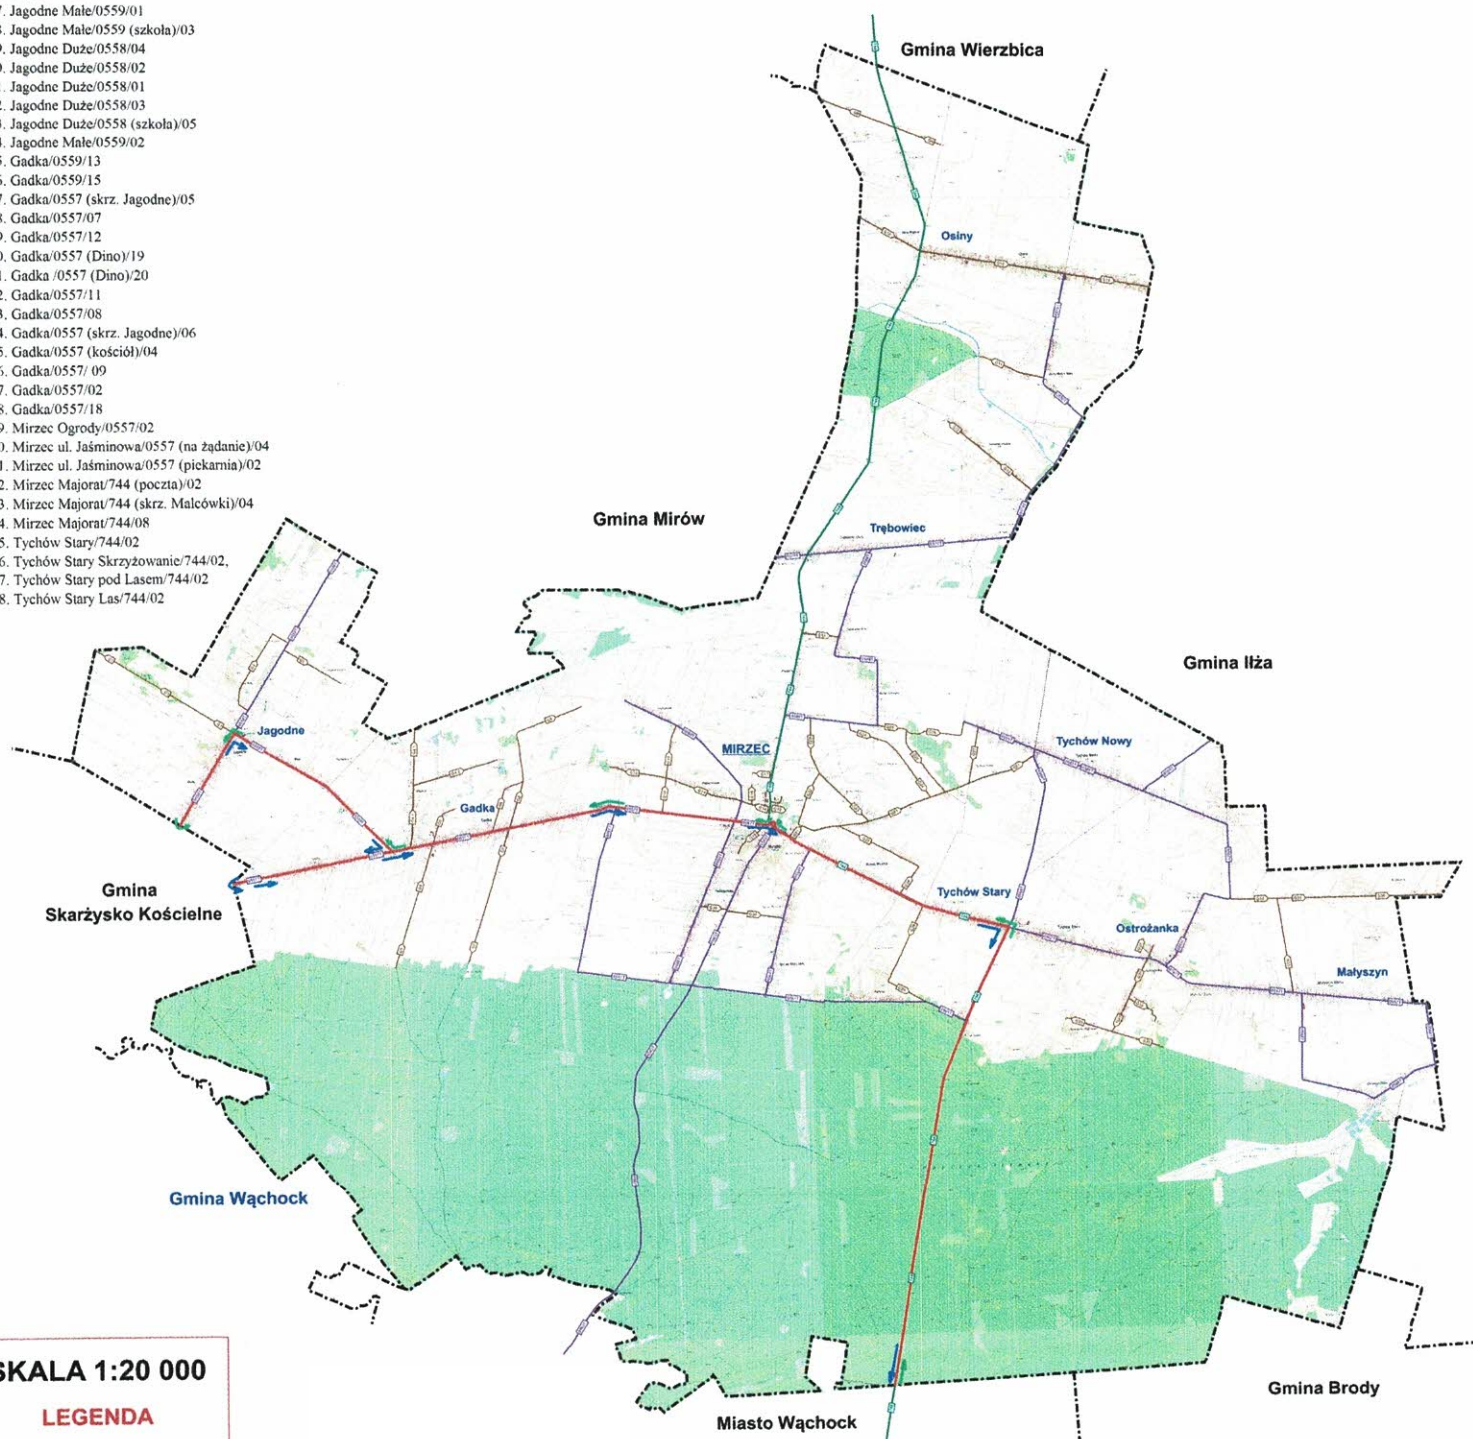

Trasa Gminnej Linii Komunikacyjnej

Tychów Stary Las – Jagodne – Tychów Stary Las

Spis przystanków:

1. Tychów Stary Las/744/01
2. Tychów Stary pod Lasem/744/01
3. Tychów Stary Skrzyżowanie/744/01,
4. Tychów Stary/744 (remiza OSP)/01
5. Mirzec Majorat/744/07
6. Mirzec Majorat/744 (skrz. Malcówki)/03
7. Mirzec Majorat/744 (Parking centralny-pętla)/01
8. Mirzec ul. Jaśminowa/0557T (tartak)/01
9. Mirzec ul. Jaśminowa/0557 (na żądanie)/03
10. Mirzec Ogrody/0557/01
11. Gadka/0557/17
12. Gadka/0557/01
13. Gadka/0557/10
14. Gadka/0557 (szkoła)/03
15. Gadka/0559/16
16. Gadka/0559/14
17. Jagodne Małe/0559/01
18. Jagodne Małe/0559 (szkoła)/03
19. Jagodne Duże/0558/04
20. Jagodne Duże/0558/02
21. Jagodne Duże/0558/01
22. Jagodne Duże/0558/03
23. Jagodne Duże/0558 (szkoła)/05
24. Jagodne Małe/0559/02
25. Gadka/0559/13
26. Gadka/0559/15
27. Gadka/0557 (skrz. Jagodne)/05
28. Gadka/0557/07
29. Gadka/0557/12
30. Gadka/0557 (Dino)/19
31. Gadka /0557 (Dino)/20
32. Gadka/0557/11
33. Gadka/0557/08
34. Gadka/0557 (skrz. Jagodne)/06
35. Gadka/0557 (kościół)/04
36. Gadka/0557/09
37. Gadka/0557/02
38. Gadka/0557/18
39. Mirzec Ogrody/0557/02
40. Mirzec ul. Jaśminowa/0557 (na żądanie)/04
41. Mirzec ul. Jaśminowa/0557 (piekarnia)/02
42. Mirzec Majorat/744 (poczta)/02
43. Mirzec Majorat/744 (skrz. Malcówki)/04
44. Mirzec Majorat/744/08
45. Tychów Stary/744/02
46. Tychów Stary Skrzyżowanie/744/02,
47. Tychów Stary pod Lasem/744/02
48. Tychów Stary Las/744/02

SKALA 1:20 000

LEGENDA

- drogi wojewódzkie
- drogi powiatowe
- drogi gminne
- granica gminy
- siedziba UG
- sołectwa